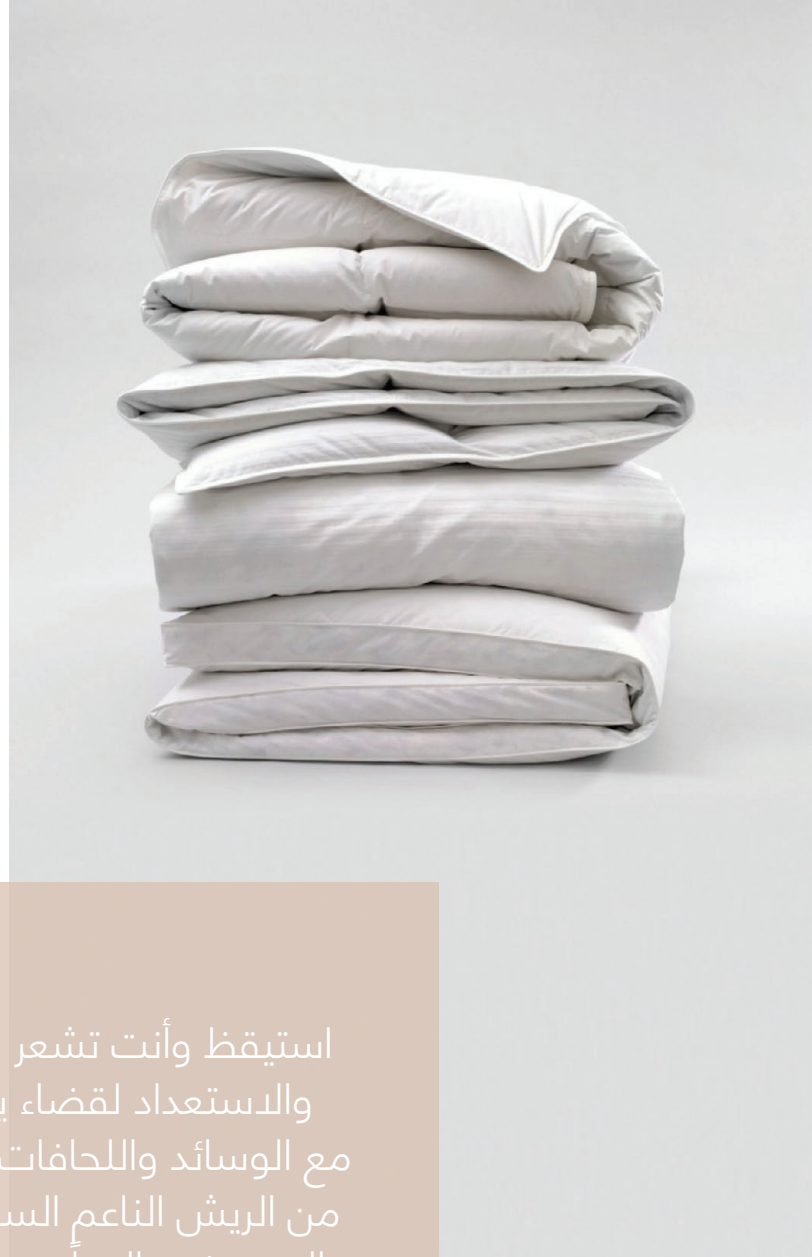

الوسائد واللحافات

استيقظ وأنت تشعر بالانتعاش
والاستعداد لقضاء يوم جديد
مع الوسائد واللحافات المصنوعة
من الريش الناعم السفلي للبط،
والمعروف عالمياً بجودته العالية.
ندعوك لتجربة إحساس متجدد
يجعلك تشعر بمتعة أوقات النوم.